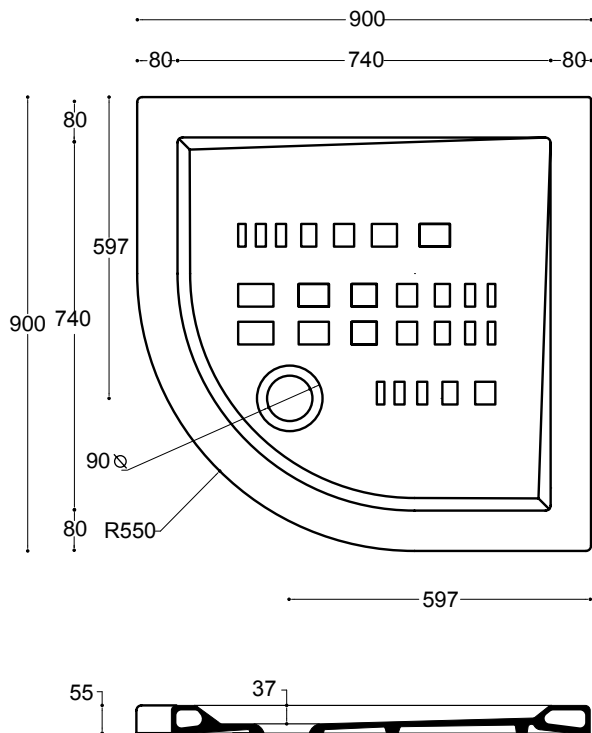

Specifiche Tecniche
Technical data
Fichas técnicas

Installazione:
Installation:
Instalación:

Viale delle Industrie, 9 - 01033 Civita Castellana (VT) - Italy
tel - +39 0761542144 / fax - +39 0761542129
info@altheaceramica.it - www.altheaceramica.com